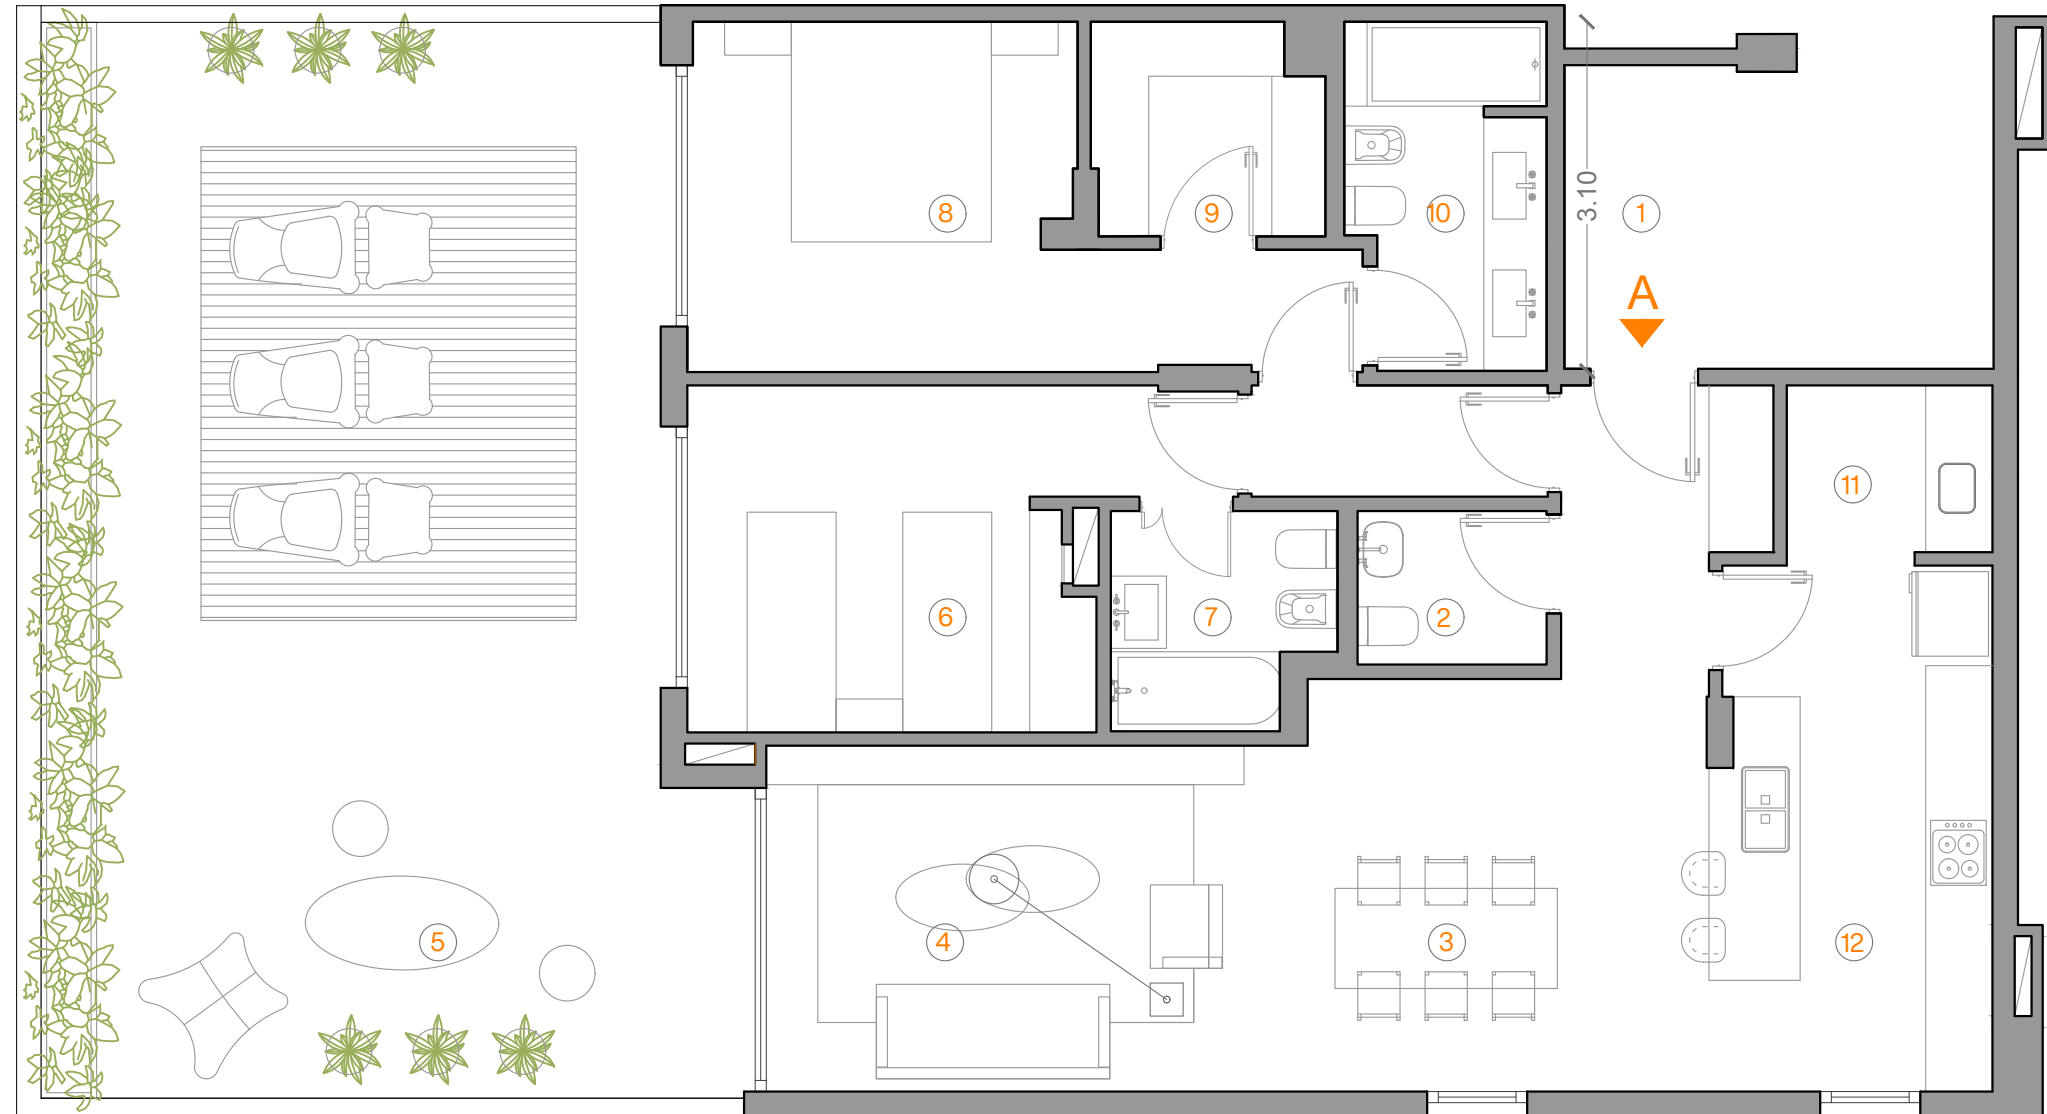

—Edificio 1
P.B.
Depto A
3 Ambientes

Superficie

Cubierta: 104,80 m²
Balcones: 58,00 m²

Total: 162,80 m²

Referencias

- 1 Palier privado
- 2 Toilete
- 3 Comedor
- 4 Estar
- 5 Patio
- 6 Suite
- 7 Baño suite
- 8 Master suite
- 9 Vestidor
- 10 Baño master suite
- 11 Lavadero
- 12 Cocina